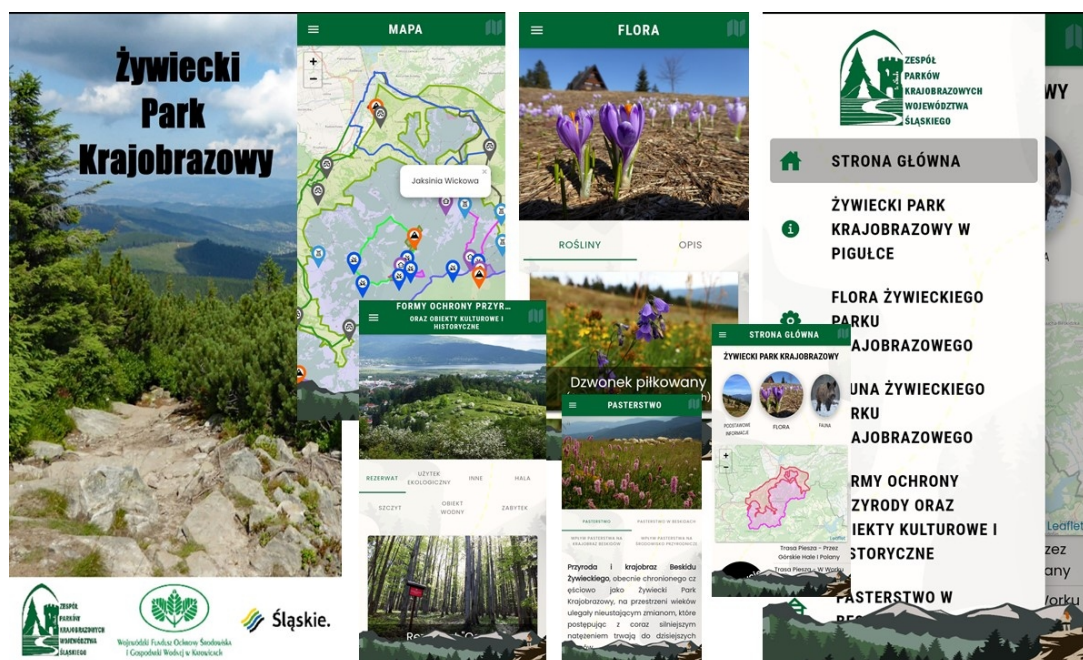

Aplikacja: "Żywiecki Park Krajobrazowy"

Zapraszamy mieszkańców oraz turystów do zapoznania się z bezpłatną, przyrodniczo-turystyczną aplikacją mobilną na smartfony „Żywiecki Park Krajobrazowy” przygotowaną przez Zespół Parków Krajobrazowych Województwa Śląskiego”

Aplikacja ma na celu popularyzację walorów przyrodniczych i krajobrazowych parku i zawiera m. in. :

- opis środowiska przyrodniczego parku,
- opis flory i fauny parku,
- zagadnienia związane z pasterstwem w Beskidach,
- informacje o obiektach chronionych (rezerваты przyrody, użytki ekologiczne),
- informacje o ciekawych szczytach, halach, zabytkach i innych obiektach,
- propozycje oraz opisy wybranych tras pieszych i rowerowych,
- mapę z ciekawostkami na obszarze parku oraz przebiegiem proponowanych tras.

Aplikacja dostępna do pobrania bezpłatnie w sklepach Google Play i Apple Story
