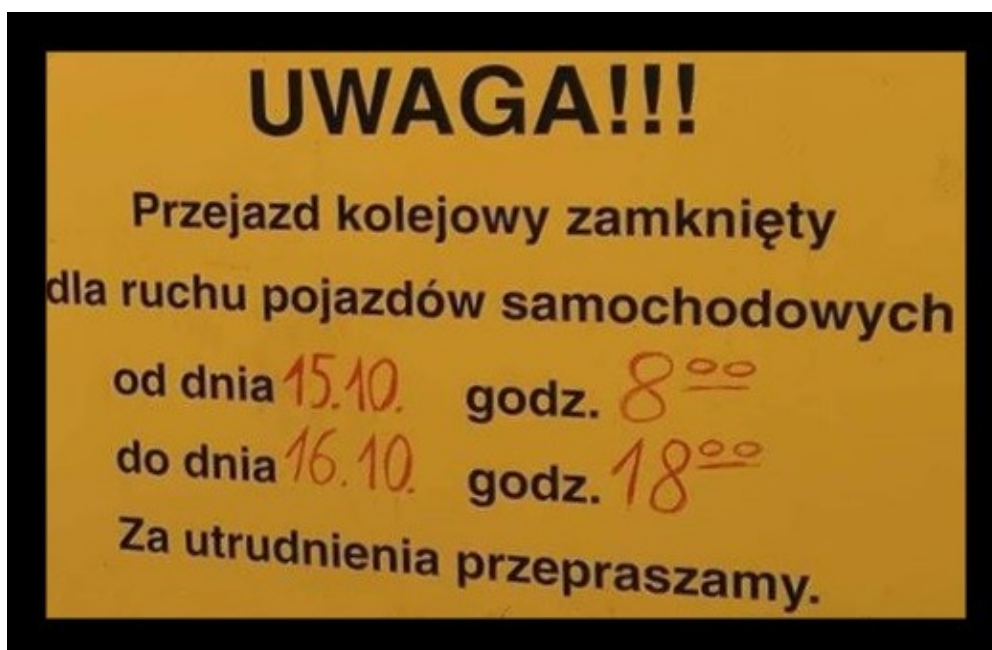

UWAGA! Zamknięty przejazd kolejowy w Wieprzu!!!

Rozpoczął się remont przejazdu kolejowego w Wieprzu (trasa Żywiec - Węgierska Górka).

Planowane utrudnienia mają potrwać do jutrzejszych godzin wieczornych.

Szykują się dość duże problemy, bo to często uczęszczana droga!