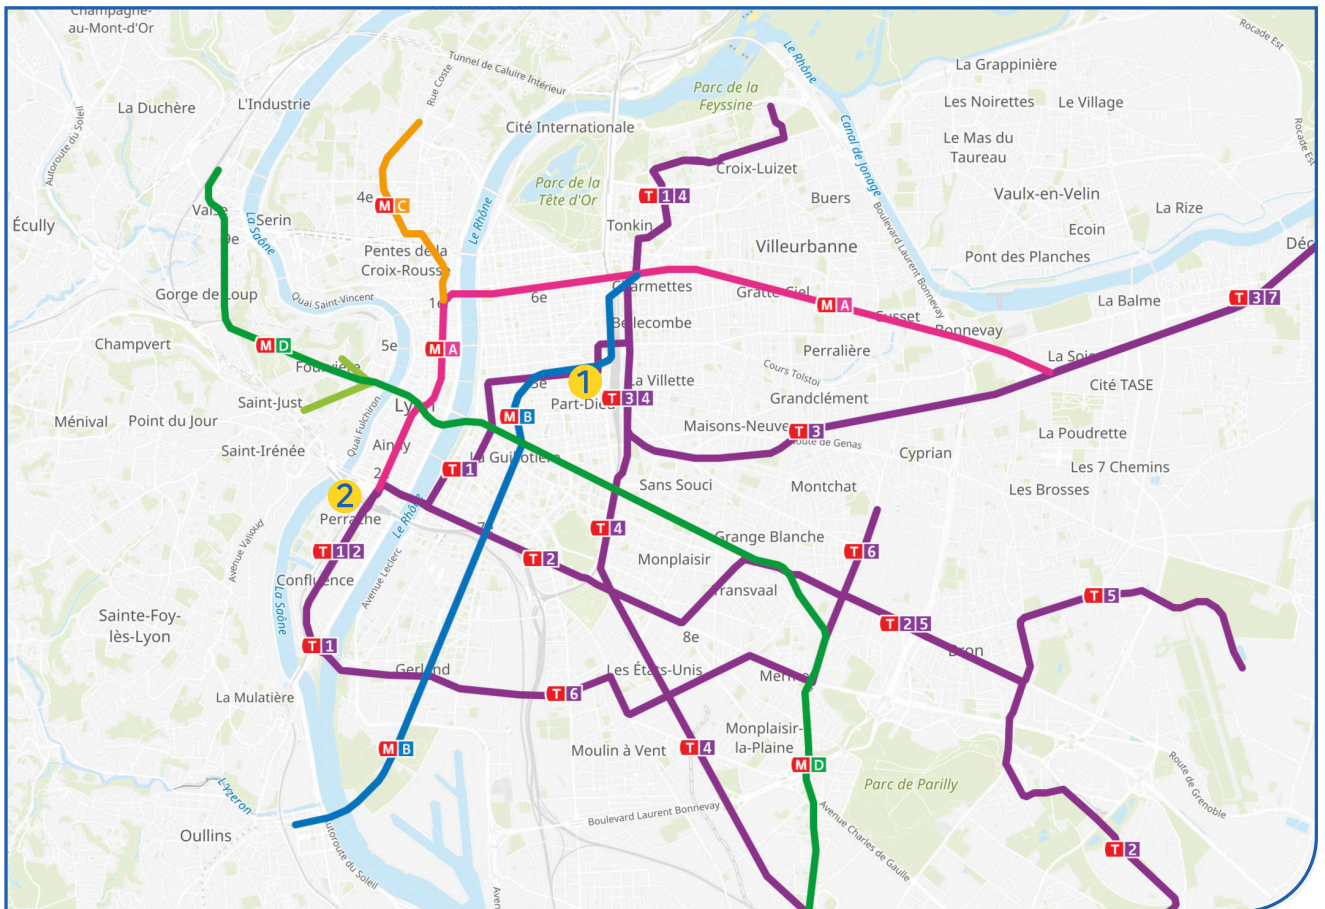

VOUS SEREZ INVITÉ À REJOINDRE L'UN DES DÉPARTEMENTS DE LA RÉGION AUVERGNE-RHÔNE-ALPES :

Après un transport d'au plus quelques heures, assuré en bus ou en train, vous pourrez rejoindre l'un des départements suivants :

ВАМ ЗАПРОПОНУЮТЬ ДІСТАТИСЯ ОДНОГО З ДЕПАРТАМЕНТІВ ОВЕРНЬ-РОНА-АЛЬПИ:

ПІСЛЯ ПОЇЗДКИ АВТОБУСОМ ЧИ ПОТЯГОМ ТРИВАЛІСТЮ НЕ БІЛЬШЕ КІЛЬКОХ ГОДИН ВИ ЗМОЖЕТЕ ДІСТАТИСЯ ОДНОГО З НАСТУПНИХ ДЕПАРТАМЕНТІВ:

ДЕПАРТАМЕНТИ РЕГІОНУ ОВЕРНЬ-РОНА-АЛЬПИ:

ACCÈS EN MÉTRO ET EN TRAMWAY AUX GARES DE LYON :

LES GARES DE LYON :

- 1  GARE PART-DIEU
- 2  GARE DE PERRACHE

ВИ БАЖАЄТЕ ПОЇХАТИ В ІНШОМУ НАПРЯМКУ

ЯКЩО ВАС ОЧІКУЄ ВАША РОДИНА АБО ВИ БАЖАЄТЕ ПРОДОВЖИТИ ПОДОРОЖ ДО ІНШОЇ КРАЇНИ, ВАС СУПРОВОДЯТЬ НА ВОКЗАЛ І ВИ ЗМОЖЕТЕ БЕЗКОШТОВНО СКОРИСТАТИСЯ ЗАЛІЗНИЧНИМ ТРАНСПОРТОМ.

ДОСТУП МЕТРО ТА ТРАМВАЯ ДО СТАНЦІЙ ЛІОНА:

ВОКЗАЛИ LYON:

- 1  GARE PART-DIEU
- 2  GARE DE PERRACHE