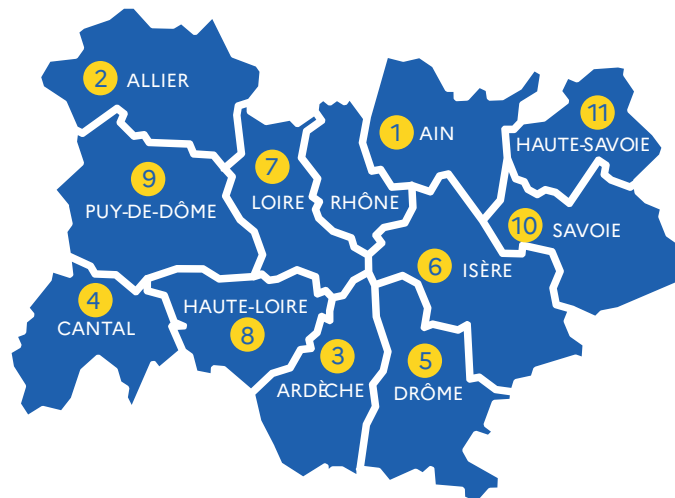

VOUS SEREZ REÇU À LYON, DANS UN HUB RÉGIONAL, OÙ VOUS SEREZ PRIS EN CHARGE LE JOUR DE VOTRE ARRIVÉE AVEC :

• Des prestations repas (dîner, petit-déjeuner)

• Une prestation d'hébergement collectif

Dès votre arrivée, vous serez informé sur les droits offerts par la «protection temporaire» en France : titres de séjour, santé, travail, logement, scolarisation des enfants.

VOUS SEREZ INVITÉ À REJOINDRE L'UN DES DÉPARTEMENTS DE LA RÉGION AUVERGNE-RHÔNE-ALPES :

Après un transport d'au plus quelques heures, assuré en bus ou en train, vous pourrez rejoindre l'un des départements suivants :

LES DÉPARTEMENTS DE LA RÉGION AUVERGNE-RHÔNE-ALPES :

1 Ain / Bourg-en-Presse / 653 000 habitants	7 Loire / Saint-Étienne / 762 200 habitants
2 Allier / Moulins / 333 000 habitants	8 Haute-Loire / Le Puy-en-Velay / 226 830 habitants
3 Ardèche / Privas / 327 000 habitants	9 Puy-de-Dôme / Clermont-Ferrand / 656 640 habitants
4 Cantal / Aurillac / 143 600 habitants	10 Savoie / Chambéry / 432 700 habitants
5 Drôme / Valence / 517 400 habitants	11 Haute-Savoie / Annecy / 829 000 habitants
6 Isère / Grenoble / 1 262 000 habitants	

Dès votre arrivée dans l'un de ces départements, vous serez accueilli dans un hébergement adapté, où vous serez accompagné pour réaliser vos démarches liées au droit au séjour (protection temporaire), à la santé, au travail et à la scolarisation des enfants. Vous serez également orienté vers un logement pérenne.