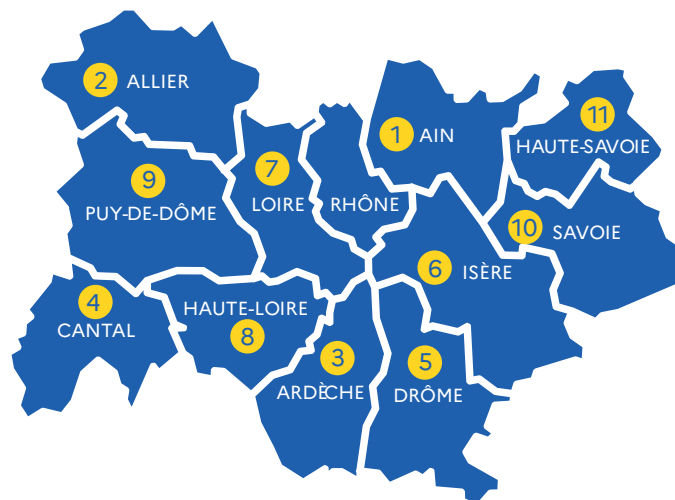

ВАС ПРИЙМУТЬ У ЛІОНІ В РЕГІОНАЛЬНОМУ ЦЕНТРІ, ДЕ В ДЕНЬ ПРИБУТТЯ ВАМ БУДЕ НАДАНО ПОСЛУГИ З:

• ХАРЧУВАННЯ (ВЕЧЕРЯ, СНІДАНОК)

• КОЛЕКТИВНОГО ПРОЖИВАННЯ

ОДРАЗУ ПІСЛЯ ПРИБУТТЯ ВАС ПОВІДОМЛЯТЬ ПРО ПРАВА, ЯКІ ПРОПОНУЄ «ТИМЧАСОВИЙ ЗАХИСТ» У ФРАНЦІЇ: (ДОЗВІЛ НА ПРОЖИВАННЯ, МЕДИЧНІ ПОСЛУГИ, ПРАЦЕВЛАШТУВАННЯ, ПОМІШКАННЯ, НАВЧАННЯ ДІТЕЙ ТОЩО).

ВАМ ЗАПРОПОНУЮТЬ ДІСТАТИСЯ ОДНОГО З ДЕПАРТАМЕНТІВ ОВЕРНЬ-РОНА-АЛЬПИ:

ПІСЛЯ ПОЇЗДКИ АВТОБУСОМ ЧИ ПОТЯГОМ ТРИВАЛІСТЮ НЕ БІЛЬШЕ КІЛЬКОХ ГОДИН ВИ ЗМОЖЕТЕ ДІСТАТИСЯ ОДНОГО З НАСТУПНИХ ДЕПАРТАМЕНТІВ:

ДЕПАРТАМЕНТИ РЕГІОНУ ОВЕРНЬ-РОНА-АЛЬПИ: