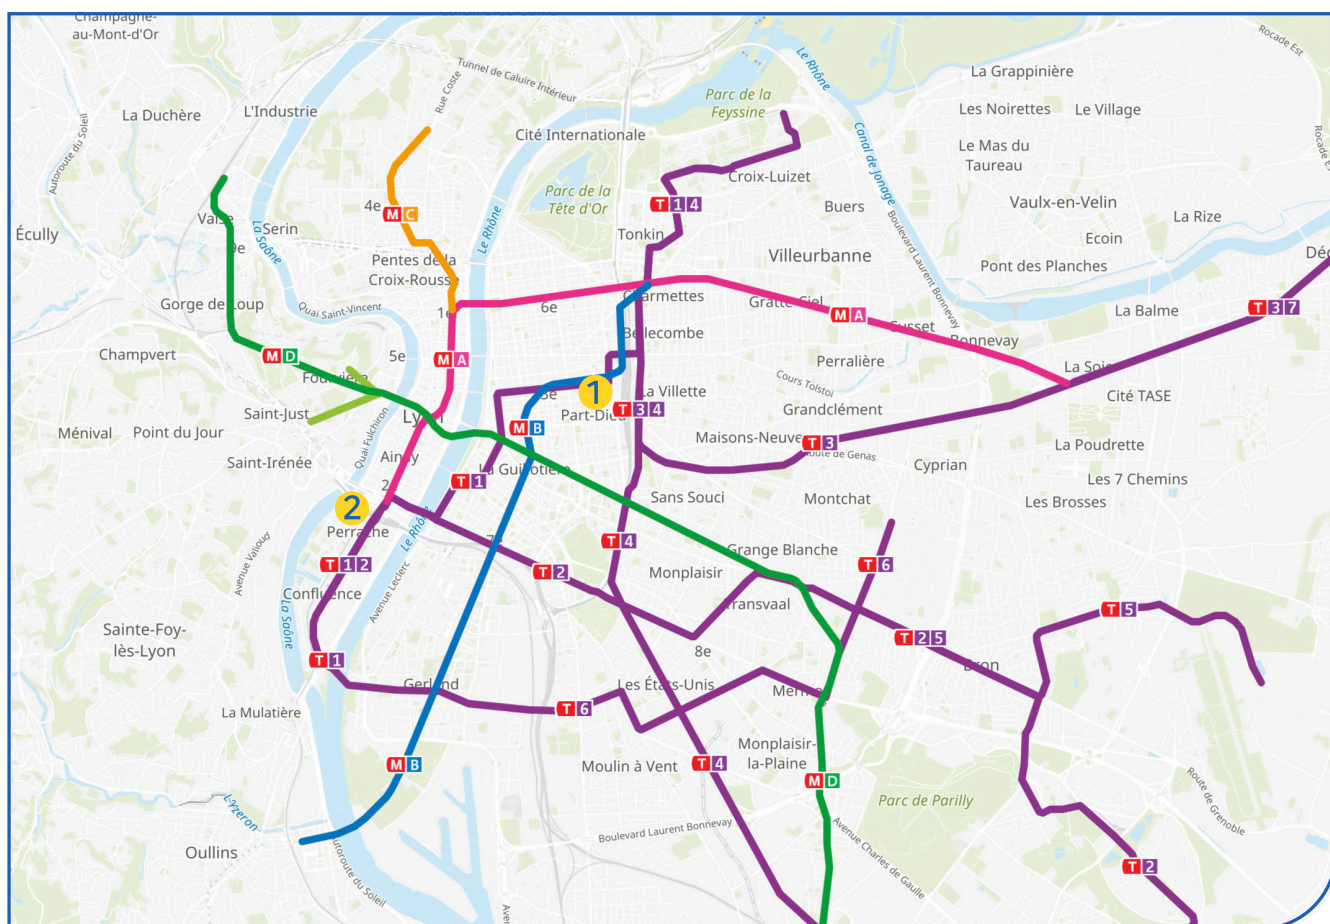

ВАМ ЗАПРОПОНУЮТЬ ДІСТАТИСЯ ОДНОГО З ДЕПАРТАМЕНТІВ ОВЕРНЬ-РОНА-АЛЬПИ:

ПІСЛЯ ПОЇЗДКИ АВТОБУСОМ ЧИ ПОТЯГОМ ТРИВАЛІСТЮ НЕ БІЛЬШЕ КІЛЬКОХ ГОДИН ВИ ЗМОЖЕТЕ ДІСТАТИСЯ ОДНОГО З НАСТУПНИХ ДЕПАРТАМЕНТІВ:

ДЕПАРТАМЕНТИ РЕГІОНУ ОВЕРНЬ-РОНА-АЛЬПИ:

- | | |
|---|--|
| 1 Ain / Bourg-en-Presse / 653 000 habitants | 7 Loire / Saint-Étienne / 762 200 habitants |
| 2 Allier / Moulins / 333 000 habitants | 8 Haute-Loire / Le Puy-en-Velay / 226 830 habitants |
| 3 Ardèche / Privas / 327 000 habitants | 9 Puy-de-Dôme / Clermont-Ferrand / 656 640 habitants |
| 4 Cantal / Aurillac / 143 600 habitants | 10 Savoie / Chambéry / 432 700 habitants |
| 5 Drôme / Valence / 517 400 habitants | 11 Haute-Savoie / Annecy / 829 000 habitants |
| 6 Isère / Grenoble / 1 262 000 habitants | |

ACCÈS EN MÉTRO ET EN TRAMWAY AUX GARES DE LYON :

LES GARES DE LYON :

- 1  GARE PART-DIEU
- 2  GARE DE PERRACHE

ВИ БАЖАЄТЕ ПОЇХАТИ В ІНШОМУ НАПРЯМКУ

ЯКЩО ВАС ОЧІКУЄ ВАША РОДИНА АБО ВИ БАЖАЄТЕ ПРОДОВЖИТИ ПОДОРОЖ ДО ІНШОЇ КРАЇНИ, ВАС СУПРОВОДЯТЬ НА ВОКЗАЛ І ВИ ЗМОЖЕТЕ БЕЗКОШТОВНО СКОРИСТАТИСЯ ЗАЛІЗНИЧНИМ ТРАНСПОРТОМ.

ДОСТУП МЕТРО ТА ТРАМВАЯ ДО СТАНЦІЙ ЛІОНА:

ВОКЗАЛИ LYON:

- 1  GARE PART-DIEU
- 2  GARE DE PERRACHE